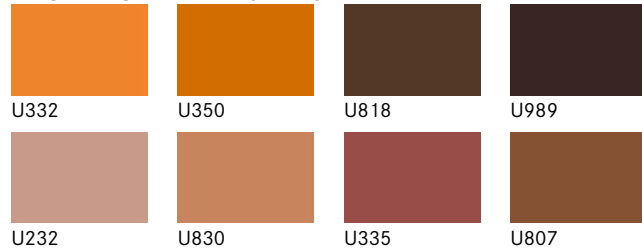

SARA Dunkelanthrazit (RA)
SARA Charcoal Grey

SARA Platin (PP)
SARA Platin

SARA Lakeland Akazie (LZ)
SARA Lakeland Acacia

Design Kollektion *Design Collection*

PG02

WINI MEIN BÜRO.

Weißtöne *Classic Whites*

Beige- & Brauntöne *Cosy Beige & Brown*

Warme Grautöne *Warm Greys*

Kalte Grautöne *Cool Greys*

Natürliche Grüntöne *Natural Greens*

Lebendige Gelbtöne *Vivid Yellows*

Erdige Orangetöne *Earthy Oranges*

Fließende Blautöne *Fluid Blues*

Die gezeigten Dekore sind nicht in der WINI Farbmusterbox enthalten. Einzelne Muster können Sie gerne unter marketing@wini.de bestellen.

These finishes are not part of the WINI Colour Sample box. Please order individual sample at marketing@wini.de

Design Kollektion *Design Collection*

PG02

WINI MEIN BÜRO.

Dynamische Rottöne *Dynamic Reds*

U321 U323 U337 U311

Titanweiß RAL 9016 (TW)
Titanium White RAL 9016

Vulkanschwarz RAL 9005 (MS)
Volcano Black RAL 9005

Dunkelanthrazit RAL 0002500 (DA)
Dark Anthracite RAL 0002500

Beigegrau (D3)
Beige Grey

Alpenseebau (D4)
Mountain Lake Blue