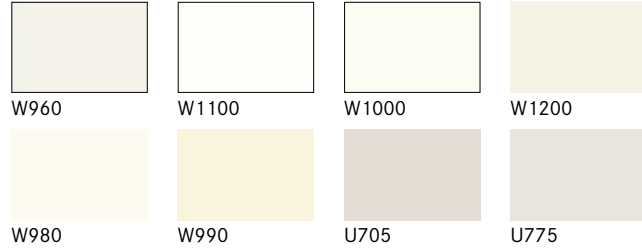

SARA Dunkelanthrazit (RA)
SARA Charcoal Grey

SARA Platin (PP)
SARA Platin

SARA Lakeland Akazie (LZ)
SARA Lakeland Acacia

Design Kollektion *Design Collection*

PG02

WINI MEIN BÜRO.

Weißtöne *Classic Whites*

Beige- & Brauntöne *Cosy Beige & Brown*

Warme Grautöne *Warm Greys*

Kalte Grautöne *Cool Greys*

Natürliche Grüntöne *Natural Greens*

Lebendige Gelbtöne *Vivid Yellows*

Erdige Orangetöne *Earthy Oranges*

Fließende Blautöne *Fluid Blues*

Die gezeigten Dekore sind nicht in der WINI Farbmusterbox enthalten. Einzelne Muster können Sie gerne unter marketing@wini.de bestellen.