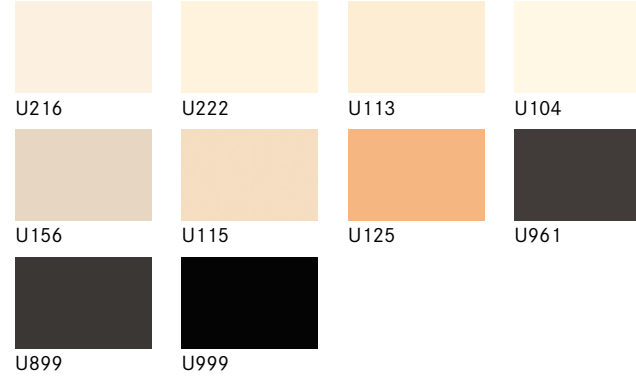

SARA Dunkelanthrazit (RA)
SARA Charcoal Grey

SARA Platin (PP)
SARA Platin

SARA Lakeland Akazie (LZ)
SARA Lakeland Acacia

Design Kollektion *Design Collection*

PG02

WINI MEIN BÜRO.

Weißtöne *Classic Whites*

Beige- & Brauntöne *Cosy Beige & Brown*

Warme Grautöne *Warm Greys*

Kalte Grautöne *Cool Greys*

Natürliche Grüntöne *Natural Greens*

Lebendige Gelbtöne *Vivid Yellows*

Erdige Orangetöne *Earthy Oranges*

Fließende Blautöne *Fluid Blues*

Die gezeigten Dekore sind nicht in der WINI Farbmusterbox enthalten. Einzelne Muster können Sie gerne unter marketing@wini.de bestellen.

H3710 H3702 H3190 H1307

H1715 H3043 H3195 H3197

H3198

Exoten *Exotics*

H3012

Kantenfarben *Edge Colours*

Titanweiß (TW)
Titanium White
Vulkanschwarz (MS)
Volcano Black
Multiplex (BX)
Beech Multiplex

Die gezeigten Dekore sind nicht in der WINI Farbmusterbox enthalten. Einzelne Muster können Sie gerne unter marketing@wini.de bestellen.

Titanweiß RAL 9016 (TW)
Titanium White RAL 9016

Vulkanschwarz RAL 9005 (MS)
Volcano Black RAL 9005

Dunkelanthrazit RAL 0002500 (DA)
Dark Anthracite RAL 0002500

Beigegrau (D3)
Beige Grey

Alpenseebau (D4)
Mountain Lake Blue