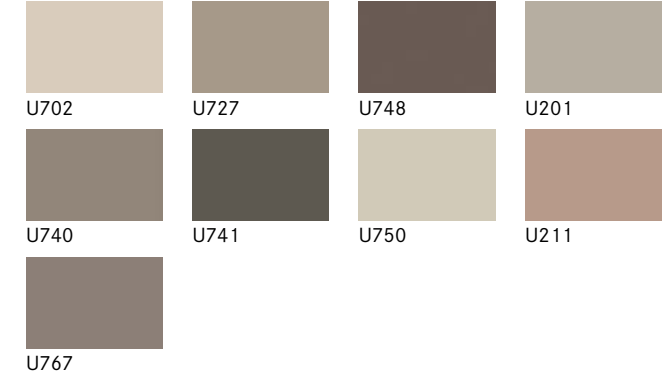

SARA Dunkelanthrazit (RA)
SARA Charcoal Grey

SARA Platin (PP)
SARA Platin

SARA Lakeland Akazie (LZ)
SARA Lakeland Acacia

Design Kollektion *Design Collection*

PG02

WINI MEIN BÜRO.

Weißtöne *Classic Whites*

Beige- & Brauntöne *Cosy Beige & Brown*

Warme Grautöne *Warm Greys*

Kalte Grautöne *Cool Greys*

Natürliche Grüntöne *Natural Greens*

Lebendige Gelbtöne *Vivid Yellows*

Erdige Orangetöne *Earthy Oranges*

Fließende Blautöne *Fluid Blues*

Die gezeigten Dekore sind nicht in der WINI Farbmusterbox enthalten. Einzelne Muster können Sie gerne unter marketing@wini.de bestellen.

H3710 H3702 H3190 H1307

H1715 H3043 H3195 H3197

H3198

Exoten *Exotics*

H3012

Kantenfarben *Edge Colours*

Titanweiß (TW)
Titanium White
Vulkanschwarz (MS)
Volcano Black
Multiplex (BX)
Beech Multiplex

Die gezeigten Dekore sind nicht in der WINI Farbmusterbox enthalten. Einzelne Muster können Sie gerne unter marketing@wini.de bestellen.

Titanweiß RAL 9016 (TW)
Titanium White RAL 9016

Vulkanschwarz RAL 9005 (MS)
Volcano Black RAL 9005

Dunkelanthrazit RAL 0002500 (DA)
Dark Anthracite RAL 0002500

Beigegrau (D3)
Beige Grey

Alpenseebau (D4)
Mountain Lake Blue