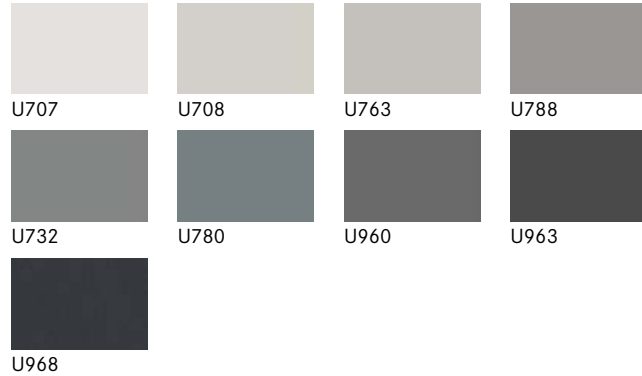

SARA Dunkelanthrazit (RA)
SARA Charcoal Grey

SARA Platin (PP)
SARA Platin

SARA Lakeland Akazie (LZ)
SARA Lakeland Acacia

Design Kollektion *Design Collection*

PG02

WINI MEIN BÜRO.

Weißtöne *Classic Whites*

Beige- & Brauntöne *Cosy Beige & Brown*

Warme Grautöne *Warm Greys*

Kalte Grautöne *Cool Greys*

Natürliche Grüntöne *Natural Greens*

Lebendige Gelbtöne *Vivid Yellows*

Erdige Orangetöne *Earthy Oranges*

Fließende Blautöne *Fluid Blues*

Die gezeigten Dekore sind nicht in der WINI Farbmusterbox enthalten. Einzelne Muster können Sie gerne unter marketing@wini.de bestellen.

H3710 H3702 H3190 H1307

H1715 H3043 H3195 H3197

H3198

Exoten *Exotics*

H3012

Kantenfarben *Edge Colours*

Titanweiß (TW)
Titanium White
Vulkanschwarz (MS)
Volcano Black
Multiplex (BX)
Beech Multiplex

Die gezeigten Dekore sind nicht in der WINI Farbmusterbox enthalten. Einzelne Muster können Sie gerne unter marketing@wini.de bestellen.

Titanweiß RAL 9016 (TW)
Titanium White RAL 9016

Vulkanschwarz RAL 9005 (MS)
Volcano Black RAL 9005

Dunkelanthrazit RAL 0002500 (DA)
Dark Anthracite RAL 0002500

Beigegrau (D3)
Beige Grey

Alpenseebau (D4)
Mountain Lake Blue