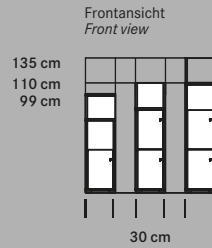

WINEA MAXX Lockerschrank Aufsatzschränke

WINEA MAXX lockers add-ons

Apothekerschränke
Apothecary cabinets

Apothekerschränke gibt es in drei Höhen und drei Tischtiefen (weitere auf Anfrage z. B. für Duoarbeitsplätze).

The apothecary cabinets are available in three heights and three depths, customised sizes available on request (restrictions apply).

WINEA SLIM Schmalcontainer
WINEA SLIM pedestals

WINEA SLIM mit Aufsatz
WINEA SLIM with add-on