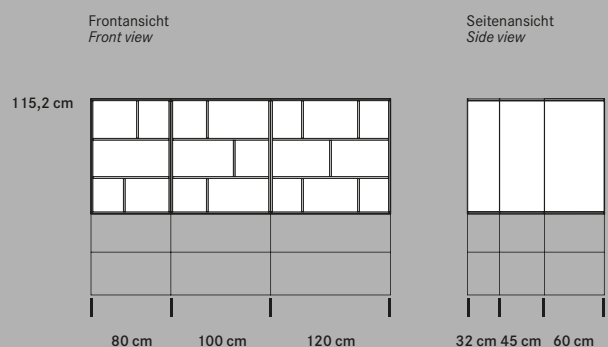

WINEA MAXX Aufsatzregale
WINEA MAXX add-on bookcase