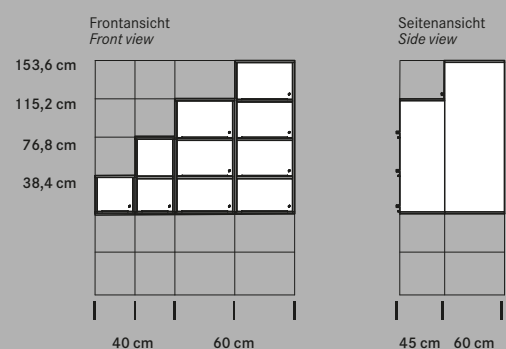

WINEA MAXX Lockerschrank Aufsatzschränke

WINEA MAXX lockers add-ons