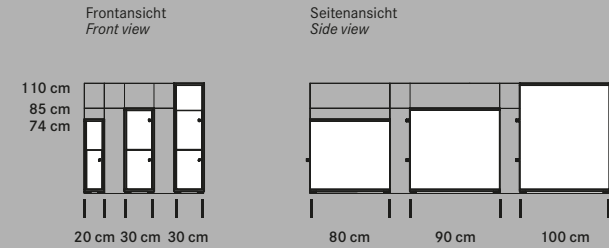

WINEA MAXX Lockerschrank Aufsatzschränke

WINEA MAXX lockers add-ons

Apothekerschränke
Apothecary cabinets

Apothekerschränke gibt es in drei Höhen und drei Tischtiefen (weitere auf Anfrage z. B. für Duoarbeitsplätze).

The apothecary cabinets are available in three heights and three depths, customised sizes available on request (restrictions apply).

WINEA SLIM Schmalcontainer
WINEA SLIM pedestals

WINEA SLIM mit Aufsatz
WINEA SLIM with add-on