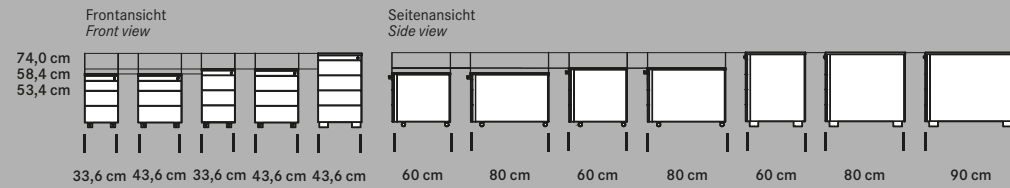

WINEA MAXX Container
WINEA MAXX pedestals