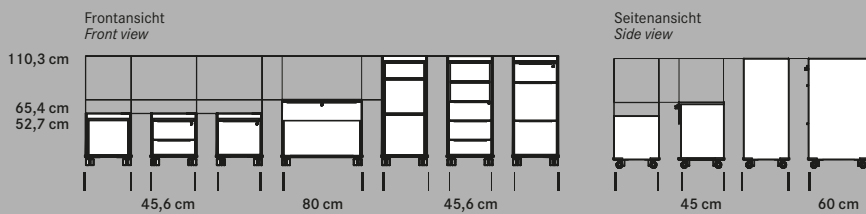

WINEA MAXX Caddy
WINEA MAXX caddy