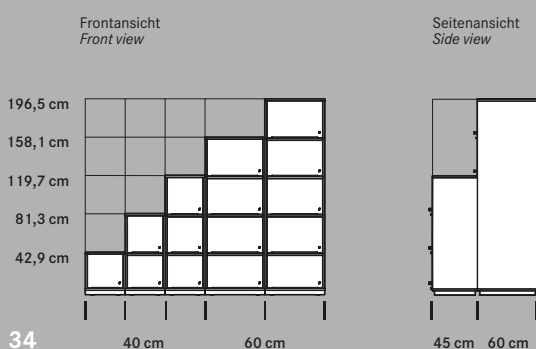

WINEA MAXX Lockerschrank Klappen (doppelte Rückwand möglich)

WINEA MAXX lockers with lift-up doors (optional with dual back panel)